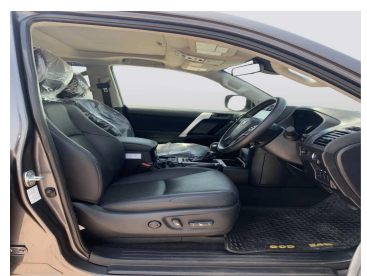

# TOYOTA PRADO VX 2021

Lot no 6923

<b>SPECIFICATIONS</b>		<b>SPECIAL FEATURES</b>
-----------------------	--	-------------------------

<b>Body</b>	<b>SUV</b>
<b>Condition</b>	<b>U</b>
<b>Mileage</b>	<b>10870</b>