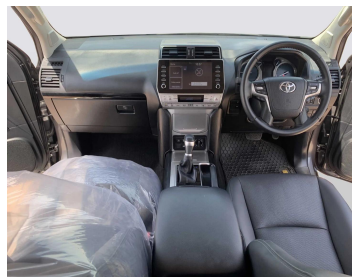

TOYOTA PRADO VX 2021

Lot no 6923

SPECIFICATIONS		SPECIAL FEATURES
----------------	--	------------------

Body	SUV
Condition	U
Mileage	10870

**TOYOTA PRADO 2021 A/T
DEISEL**

ENGINE & TRANSMISSION	
-----------------------	--