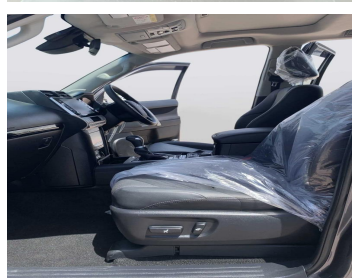

# TOYOTA PRADO VX 2021

Lot no 6923

<b>SPECIFICATIONS</b>		<b>SPECIAL FEATURES</b>
-----------------------	--	-------------------------

<b>Body</b>	<b>SUV</b>
<b>Condition</b>	<b>U</b>
<b>Mileage</b>	<b>10870</b>