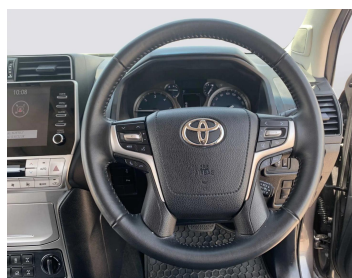

TOYOTA PRADO VX 2021

Lot no 6923

SPECIFICATIONS		SPECIAL FEATURES
----------------	--	------------------

Body	SUV
Condition	U
Mileage	10870

**TOYOTA PRADO 2021 A/T
DEISEL**

ENGINE & TRANSMISSION	
-----------------------	--