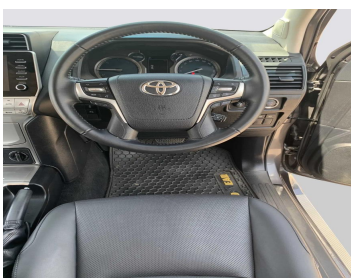

# TOYOTA PRADO VX 2021

Lot no 6923

<b>SPECIFICATIONS</b>		<b>SPECIAL FEATURES</b>
-----------------------	--	-------------------------

<b>Body</b>	<b>SUV</b>
<b>Condition</b>	<b>U</b>
<b>Mileage</b>	<b>10870</b>