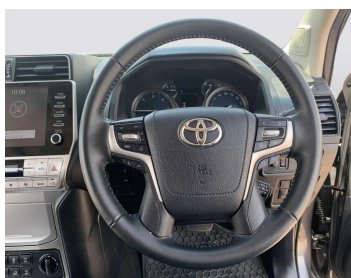

# TOYOTA PRADO VX 2021

Lot no 6923

<b>SPECIFICATIONS</b>		<b>SPECIAL FEATURES</b>
-----------------------	--	-------------------------

<b>Body</b>	<b>SUV</b>
<b>Condition</b>	<b>U</b>
<b>Mileage</b>	<b>10870</b>

**TOYOTA PRADO 2021 A/T  
DEISEL**

<b>ENGINE &amp; TRANSMISSION</b>	
----------------------------------	--

<b>Engine Type</b>	<b>DEISEL</b>
<b>Transmission</b>	<b>A/T</b>
<b>Drive</b>	<b>R</b>