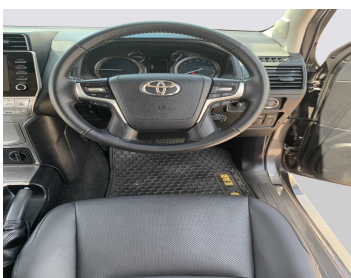

TOYOTA PRADO VX 2021

Lot no 6923

SPECIFICATIONS		SPECIAL FEATURES
----------------	--	------------------

Body	SUV
Condition	U
Mileage	10870

**TOYOTA PRADO 2021 A/T
DEISEL**

ENGINE & TRANSMISSION	
-----------------------	--