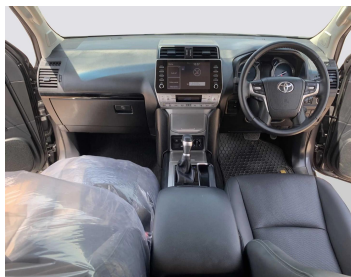

# TOYOTA PRADO VX 2021

Lot no 6923

<b>SPECIFICATIONS</b>		<b>SPECIAL FEATURES</b>
-----------------------	--	-------------------------

<b>Body</b>	<b>SUV</b>
<b>Condition</b>	<b>U</b>
<b>Mileage</b>	<b>10870</b>