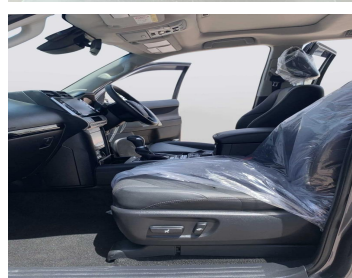

TOYOTA PRADO VX 2021

Lot no 6923

SPECIFICATIONS		SPECIAL FEATURES
----------------	--	------------------

Body	SUV
Condition	U
Mileage	10870

**TOYOTA PRADO 2021 A/T
DEISEL**

ENGINE & TRANSMISSION	
-----------------------	--