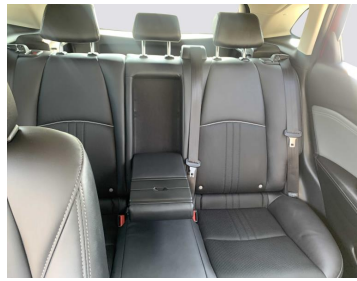

# MAZDA CX-3 AUTOMATIC RHD

Lot no 1120

SPECIFICATIONS		SPECIAL FEATURES
----------------	--	------------------

<b>Body</b>	<b>Hatchback</b>
<b>Condition</b>	<b>U</b>
<b>Mileage</b>	<b>13586</b>

**MAZDA CX-3 2021 A/T  
PETROL**